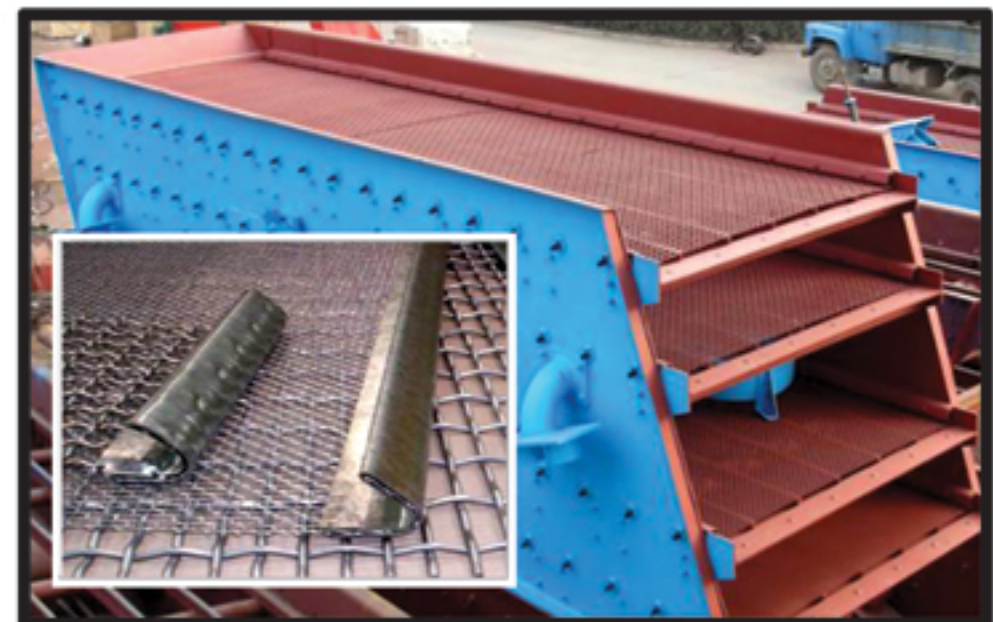

- *Partes para zarandas rectas e inclinadas, estacionarias y móviles:*

Cedarapids, Telsmith, Simplicity, Tyler, Powerscreen, Trio.

ADEMÁS OFRECEMOS

- Bandas transportadoras para conveyors en marca Goodyear y Bandas Poly V en marcas Goodyear y Optibelt.
- Grapas industriales para bandas transportadoras en marca Flexco.
- Rodillos y reductores para conveyors en marcas Dodge.
- Celdas de carga para balanzas en marca Sensortronics.
- Mallas de alambre para zarandas en marcas Tyler, Western Wire Works y Buffalo Wire Works.
- Martillos hidráulicos en marca Maverick.
- Rodamientos en marcas FAG, NTN y SKF.

Bandas Poly V y Bandas Transportadoras

Grapas Industriales

Martillos Hidráulicos

Rodamientos

Rodillos y Reductores para Conveyor

Mallas

Celdas de carga

Esperamos que se contacte con nosotros para que nos permita cotizarle de manera rápida y efectiva ofreciéndole productos de calidad con los precios más económicos en el mercado.