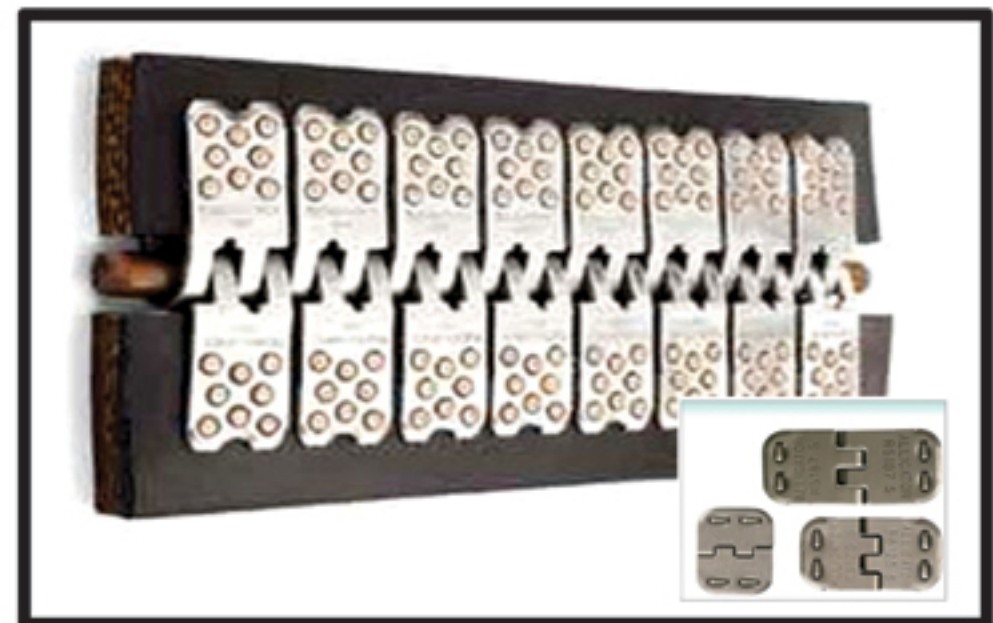

Grapas Industriales